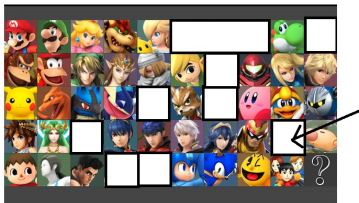

Noam dinard

lien du site :<http://www.smashbros.com/fr/index.html>